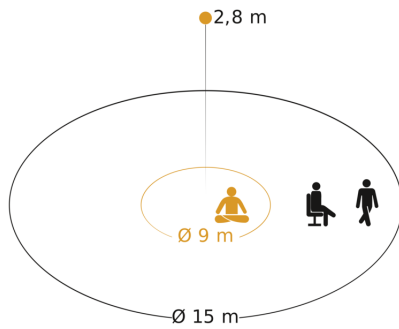

True Presence

DALI-2 APC - op de muur
EAN 4007841 057954
art.nr. 057954

Registratiebereik