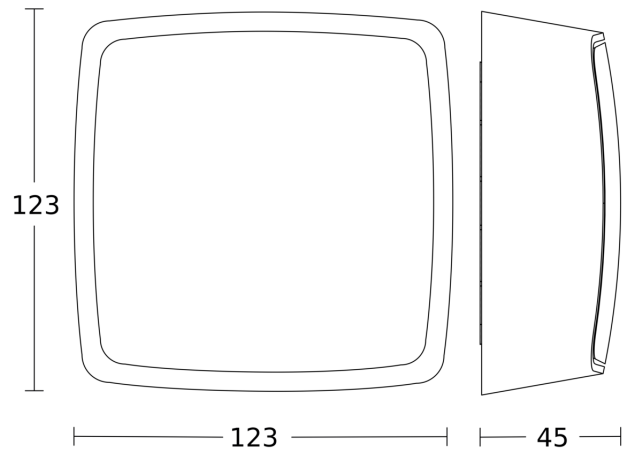

HF-techniek	7,2 GHz
Registratie	evt. door glas, hout en snelbouwwanden
Registratiehoek	360 °
Openingshoek	160 °
Onderkruipbescherming	Ja
verkleining van de registratiehoek per segment mogelijk	Nee
Elektronische instelling	Ja
Mechanische instelling	Nee
Reikwijdte radiaal	Ø 15 m (177 m ²)
Reikwijdte tangentiaal	Ø 15 m (177 m ²)
Reikwijdte aanwezigheid	Ø 15 m (177 m ²)
Reikwijdte True Presence	Ø 9 m (64 m ²)
Zendvermogen	< 1 mW
Functies	Oproepen van geprogrammeerde lichtscènes, (Half-) automatisch, Regeling constante verlichting ON/

True Presence

DALI-2 APC - op de muur
EAN 4007841 057954
art.nr. 057954

Registratiebereik

Maten

Mogelijke montagehoogte: 2,00 m - 12,00 m
Oranje: True Presence
Zwart: beweging en aanwezigheid

aansluitschema Master/slave koppelin